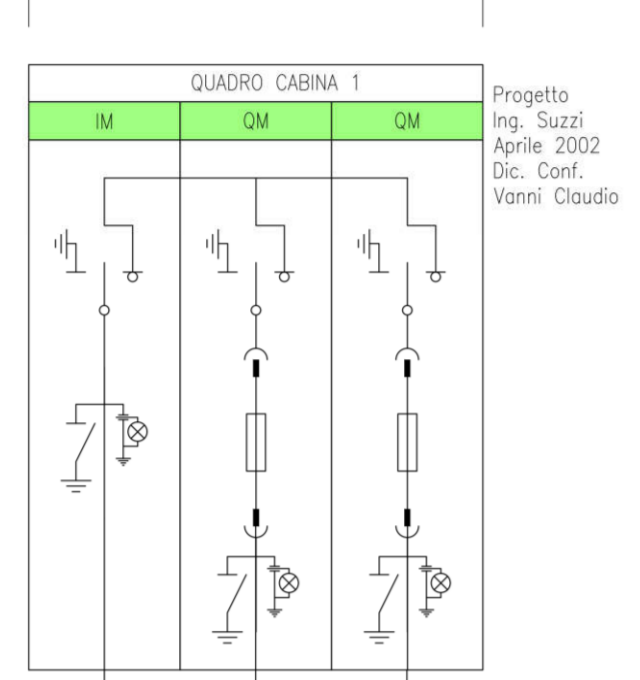

CABINA CONSEGNA

CABINA 1

CABINA 2

LEGENDA SIMBOLI

Table with 10 columns: SEGNO GRAFICO, DESCRIZIONE, SEGNO GRAFICO, DESCRIZIONE, SEGNO GRAFICO, DESCRIZIONE, SEGNO GRAFICO, DESCRIZIONE, SEGNO GRAFICO, DESCRIZIONE. It lists various electrical symbols and their corresponding descriptions, such as capacitors, transformers, switches, and relays.

MODIFICA IN PROGETTO NOVEMBRE 2022

MODIFICA IN PROGETTO NOVEMBRE 2022

BENIGNI ENGINEERING S.R.L.
Via Dei Colombi, 2 - 51016 Montecatini Terme (PT) P.IVA 01905720478
Tel e Fax 0572-48476 www.benignengineering.com

Table with project details:
- Opere: Modifica e potenziamento impianto di depurazione delle acque reflue presso lo stabilimento sito in via Giovannioli, 131-135 Monsummano T.me (PT)
- Tab. Schema ELETTRICO GENERALE A BLOCCHI
- Data: 11/11/2022
- Rev: 00_06
- Disegnato da: RB
- Verificato da: FC
- Ing. Oreste Benigni, Ordine degli Ingegneri Provincia di Pistoia n. 714

omissis