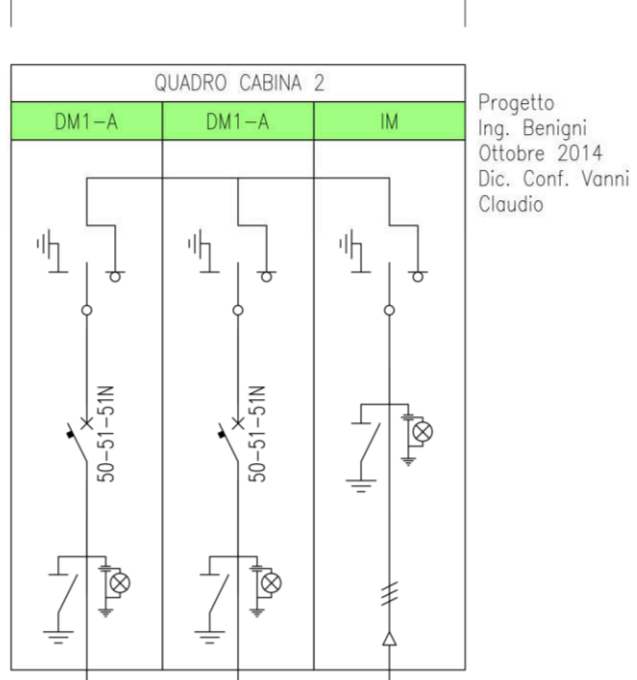

CABINA CONSEGNA

CABINA 1

CABINA 2

LEGENDA SIMBOLI

Table with 10 columns: SEGNO GRAFICO, DESCRIZIONE, SEGNO GRAFICO, DESCRIZIONE, SEGNO GRAFICO, DESCRIZIONE, SEGNO GRAFICO, DESCRIZIONE, SEGNO GRAFICO, DESCRIZIONE. It lists various electrical symbols and their corresponding descriptions, such as capacitors, transformers, switches, and relays.

MODIFICA IN PROGETTO NOVEMBRE 2022

MODIFICA IN PROGETTO NOVEMBRE 2022

BENIGNI ENGINEERING S.R.L.
Via Dei Colombi, 2 - 51016 Montecatini Terme (PT) P.IVA 01905720478
Tel e Fax 0572-48476 www.benignengineering.com

Table with project details:
- Opere: Modifica e potenziamento impianto di depurazione delle acque reflue presso lo stabilimento sito in via Giovannioli, 131-135 Monsummano T.me (PT)
- Tab. Schema ELETTRICO GENERALE A BLOCCHI
- Data: 11/11/2022
- Rev: 00_06
- Disegnato da: RB
- Verificato da: FC
- Ing. Oreste Benigni, Ordine degli Ingegneri Provincia di Pistoia n. 714

omissis