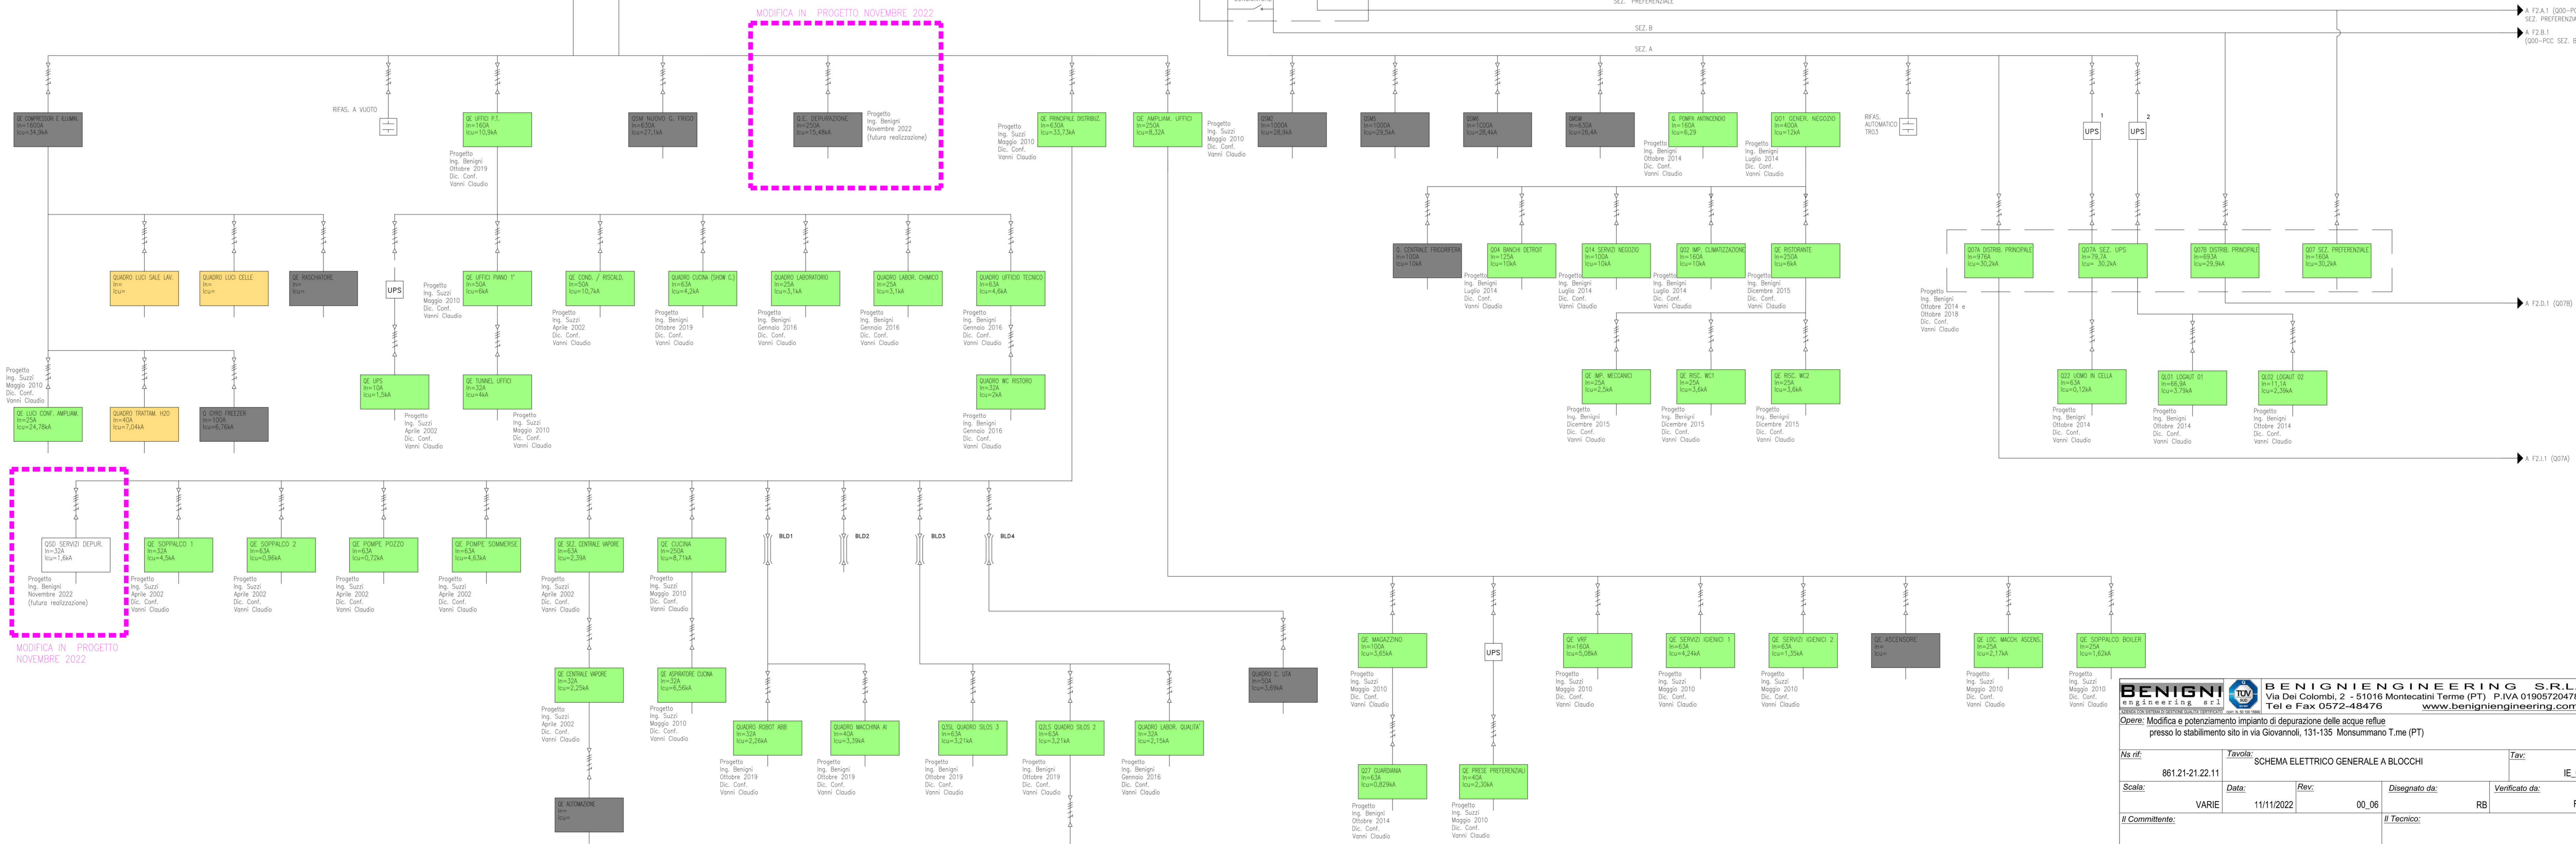

CABINA CONSEGNA

CABINA 1

CABINA 2

LEGENDA SIMBOLI

Table with 10 columns: SEGNO GRAFICO, DESCRIZIONE, SEGNO GRAFICO, DESCRIZIONE, SEGNO GRAFICO, DESCRIZIONE, SEGNO GRAFICO, DESCRIZIONE, SEGNO GRAFICO, DESCRIZIONE. It lists various electrical symbols and their corresponding descriptions, such as capacitors, transformers, switches, and relays.

MODIFICA IN PROGETTO NOVEMBRE 2022

MODIFICA IN PROGETTO NOVEMBRE 2022

BENIGNI ENGINEERING S.R.L.
Via Dei Colombi, 2 - 51016 Montecatini Terme (PT) P.IVA 01905720478
Tel e Fax 0572-48476 www.benignengineering.com

Table with project details:
- Opere: Modifica e potenziamento impianto di depurazione delle acque reflue presso lo stabilimento sito in via Giovannioli, 131-135 Monsummano T.me (PT)
- Tab. Schema ELETTRICO GENERALE A BLOCCHI
- Data: 11/11/2022
- Rev: 00_06
- Disegnato da: RB
- Verificato da: FC
- Ing. Oreste Benigni, Ordine degli Ingegneri Provincia di Pistoia n. 714

omissis