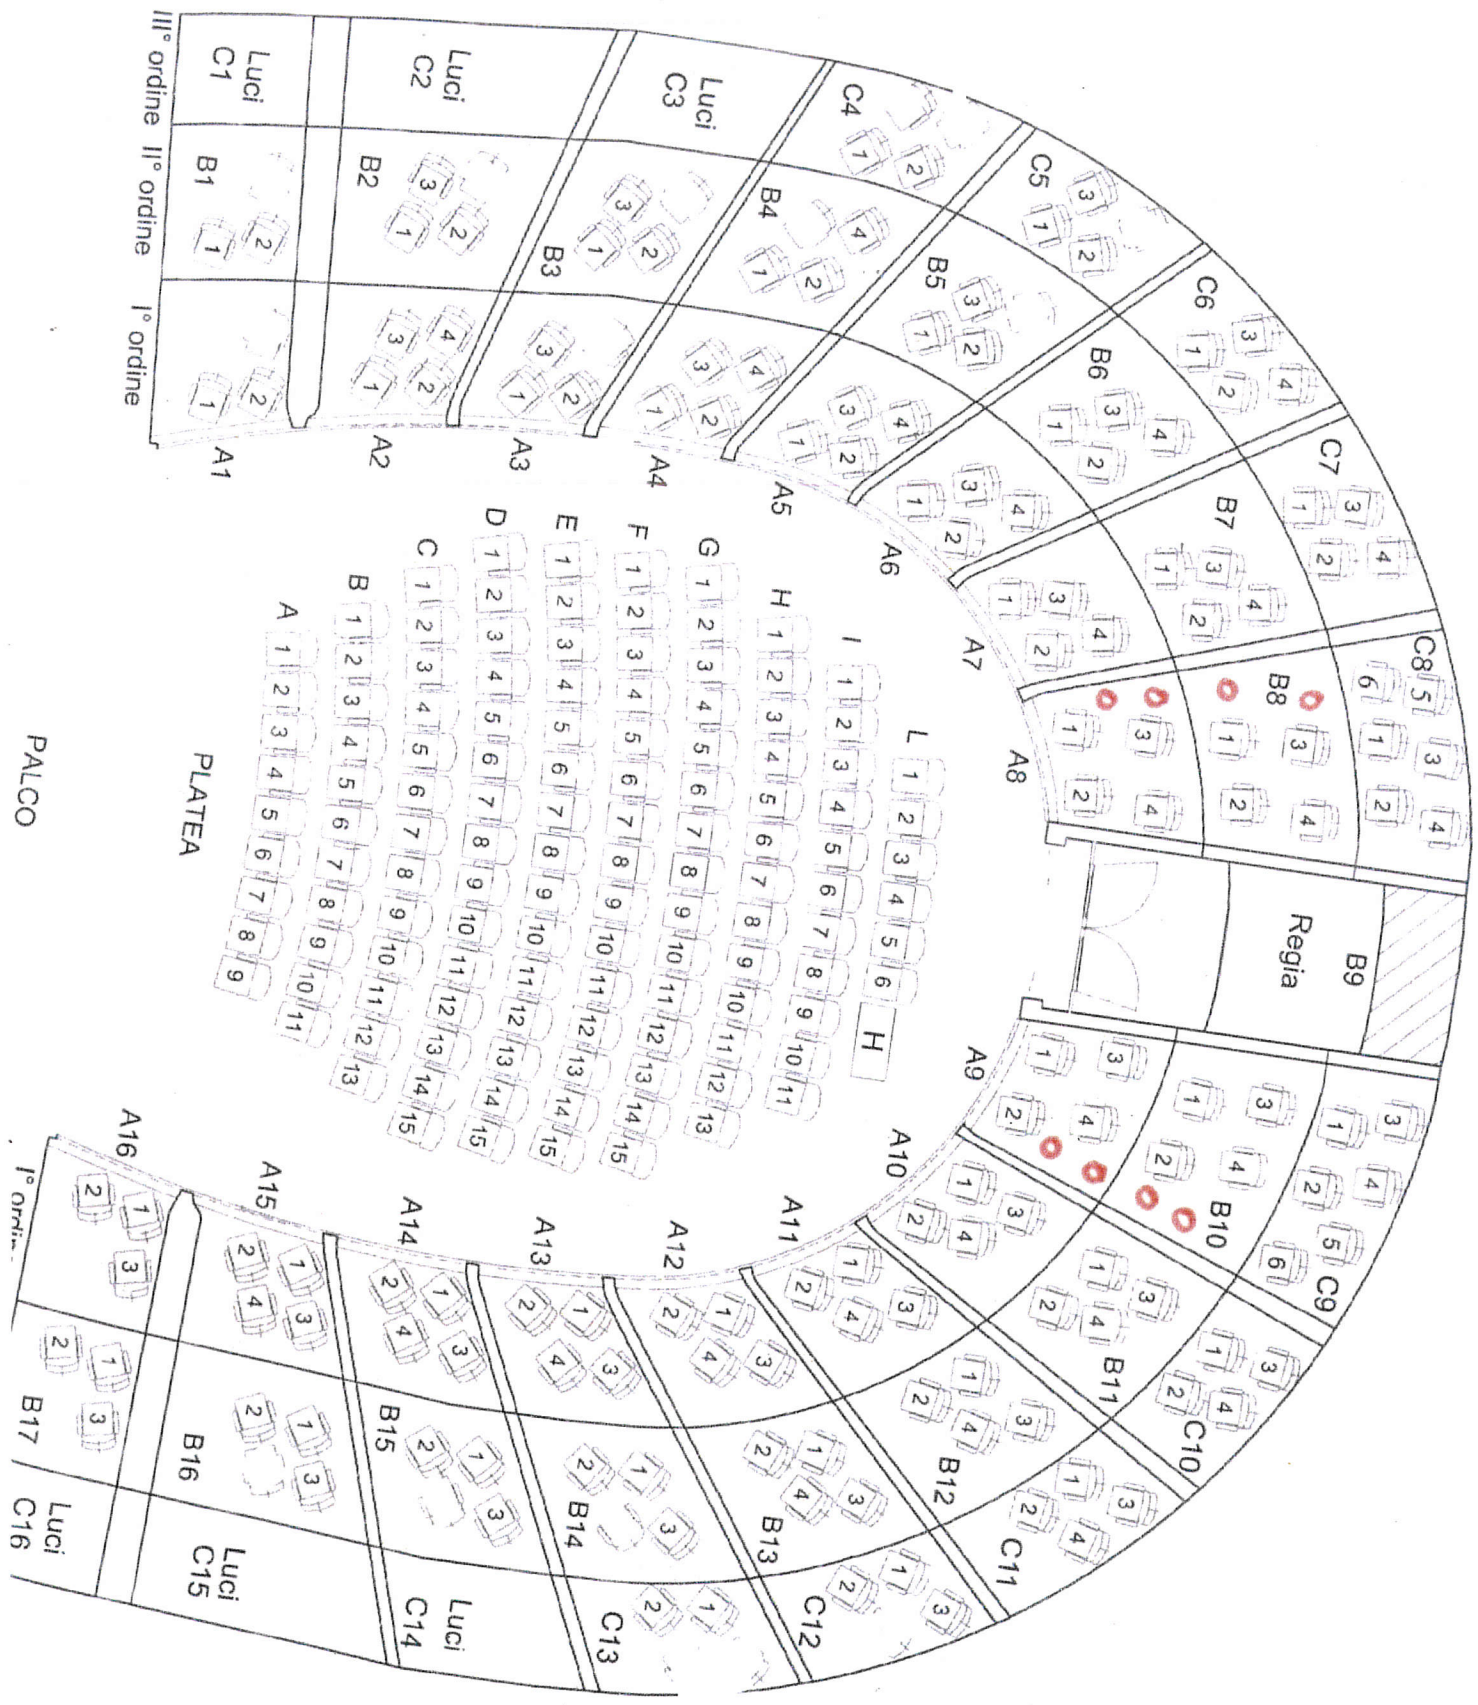

Dettaglio pianta palcoscenico
scala 1:100

Dettaglio sezione palcoscenico
scala 1:100

64 I
 58 II
 38 III
 Platea 123
 + 2 H